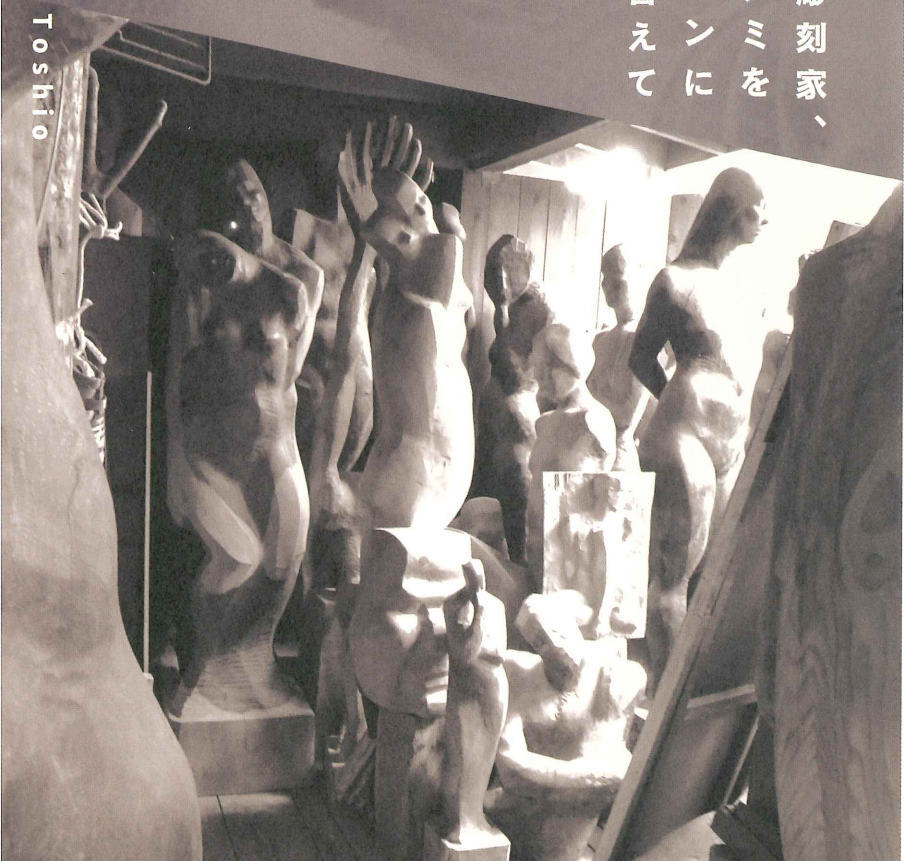

鎌田俊夫

Kamada Toshio

ものつくりのモノ・ローク

彫刻家、
ノミを
ペンに
替えて

ものつくりのモノ・ローク

彫刻家、ノミをペンに替えて

鎌田俊夫